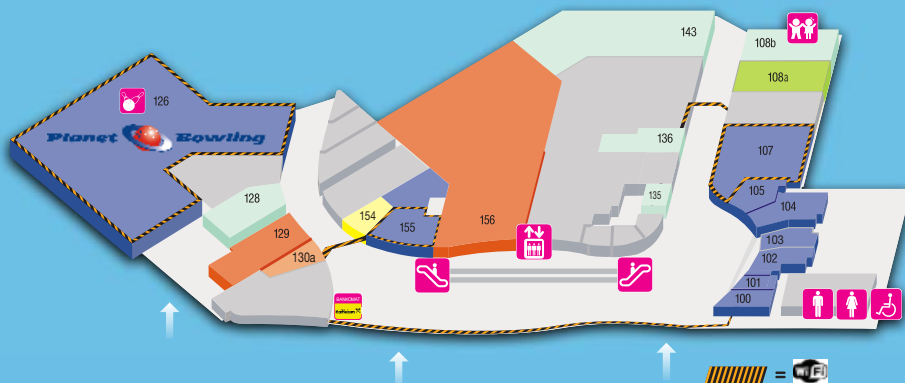

1. patro / 1st floor

DĚTÍ / CHILDREN

- 108b DĚTÝ KOUTEK
- 128 ORIGINAL MARINES
- 136 PRO PARTY
- 135 BAMBINI VOGUE
- 143 BAMBULE

MÓDA / FASHION

- 129 EXE
- 130a PUNČOCHA-CHA
- 156 JEANS CLUB

ZDRAVÍ A KRÁSA / HEALTH AND BEAUTY

- 108a MEGASUN STUDIO - SOLÁRIUM

RESTAURACE, KAVÁRNY, ZABAVA / RESTAURANTS, CAFE, ENTERTAINMENT

- 100 ČERVENÉ JABLKO
- 101 LA PASTA
- 102 BALKAN GRILL

SLUŽBY A OSTATNÍ / SERVICES AND OTHER

- 132a DÁRKY
- 133 ČESKÁ POJIŠTOVNA
- 154 AR DEKOR

Služby, které u nás najdete... Services in our place...

- Automyčka / Car wash: Express
- Kadeřnictví / Hairdresser's: Hair City, Klier
- Nehtové studio / Nail studio: Euro Queen Nails
- Čistírna / Dry cleaning: Bel & Blanc
- Oprava obuvi, výroba klíčů / Shoes repair, Key cutting: Žralok
- Dětský koutek / Creche: Dětský svět
- Cestování / Travelling: Čedok, Exim Tours
- Realitní služby / Estate services: Chirš
- Praktický lékař / Practitioner: Moje Ambulance

Automyčka Express

HAIR CITY

KLIER

Bel & Blanc

ŽRALOK

DĚTSKÝ SVĚT

ČEDOK

EXIM TOURS

CHIRŠ

MOJE AMBULANCE